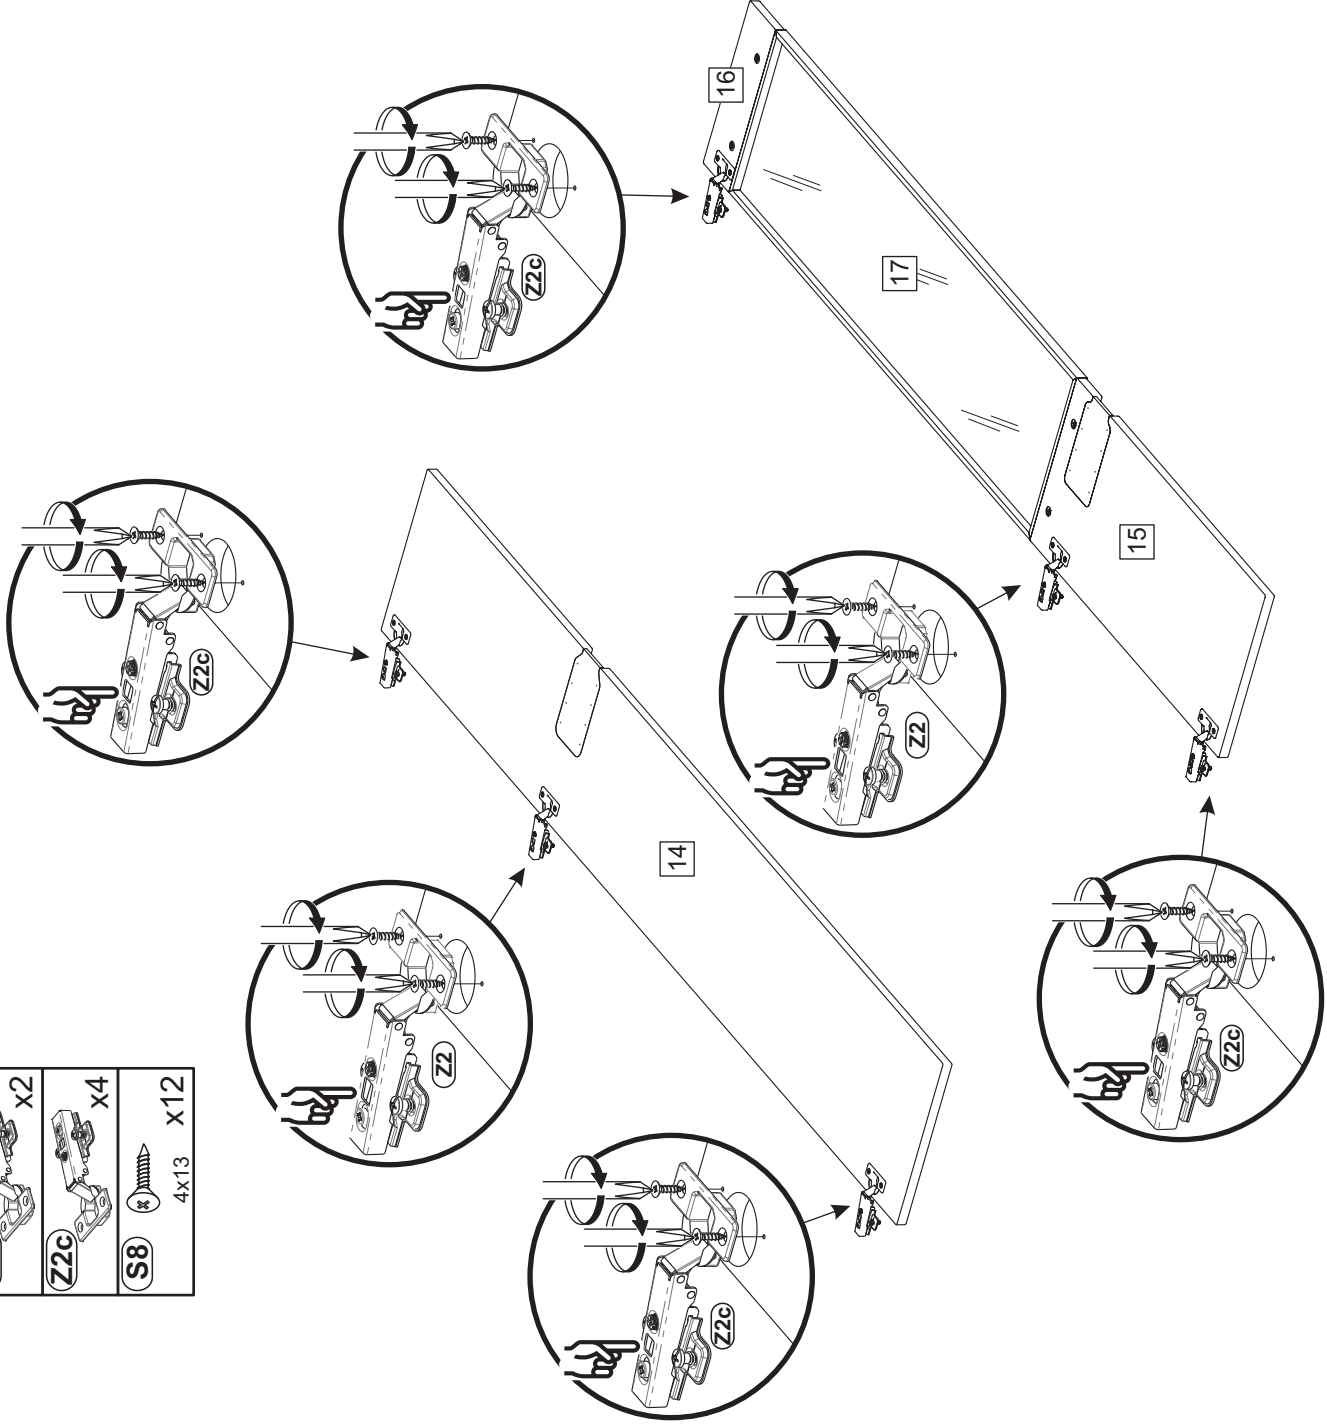

### Beschläge - Colli 2

<b>B1</b>	φ 8x28	x28	<b>W2</b>	x12	x12
<b>T1</b>	x16	x16	<b>K1</b>	7x50	x6
<b>M1</b>	x16	x16	<b>J23</b>	x8	x8
<b>C2</b>	φ 20	x4	<b>F1</b>	x12	x12
<b>C2</b>	φ 20	x10	<b>P2</b>	3x16	x16
<b>W1</b>	x20	x20	<b>F15</b>	x4	x4
			<b>L1</b>	x1	x1

<b>Z2</b>	x2	x2
<b>Z2C</b>	x4	x4
<b>S8</b>	4x13	x12

<b>L21</b>	x4	x4
<b>P13</b>	3.5x13	x18
<b>J11</b>	x1	x1

Nr	Ausmaß	St	Colli
1	276 360	5	3
2	1876 394	15	1
3	1876 394	15	1
4	460 64	15	1
5	345 64	15	1
6	345 64	15	1
7	1861 374	15	1
8	277 373	15	2
9	277 370	15	5
10	570 394	15	1
11	601 395	15	1
13	1874 292	2	2
14	1890 298	18	1
15	692 298	18	1
16	94 298	18	1
17	1104 297	19	1

1

2

-  Z2 x2
-  Z2C x4
-  S8  4x13 x12

3

-  F15 x4

-  M1 x2

4

5