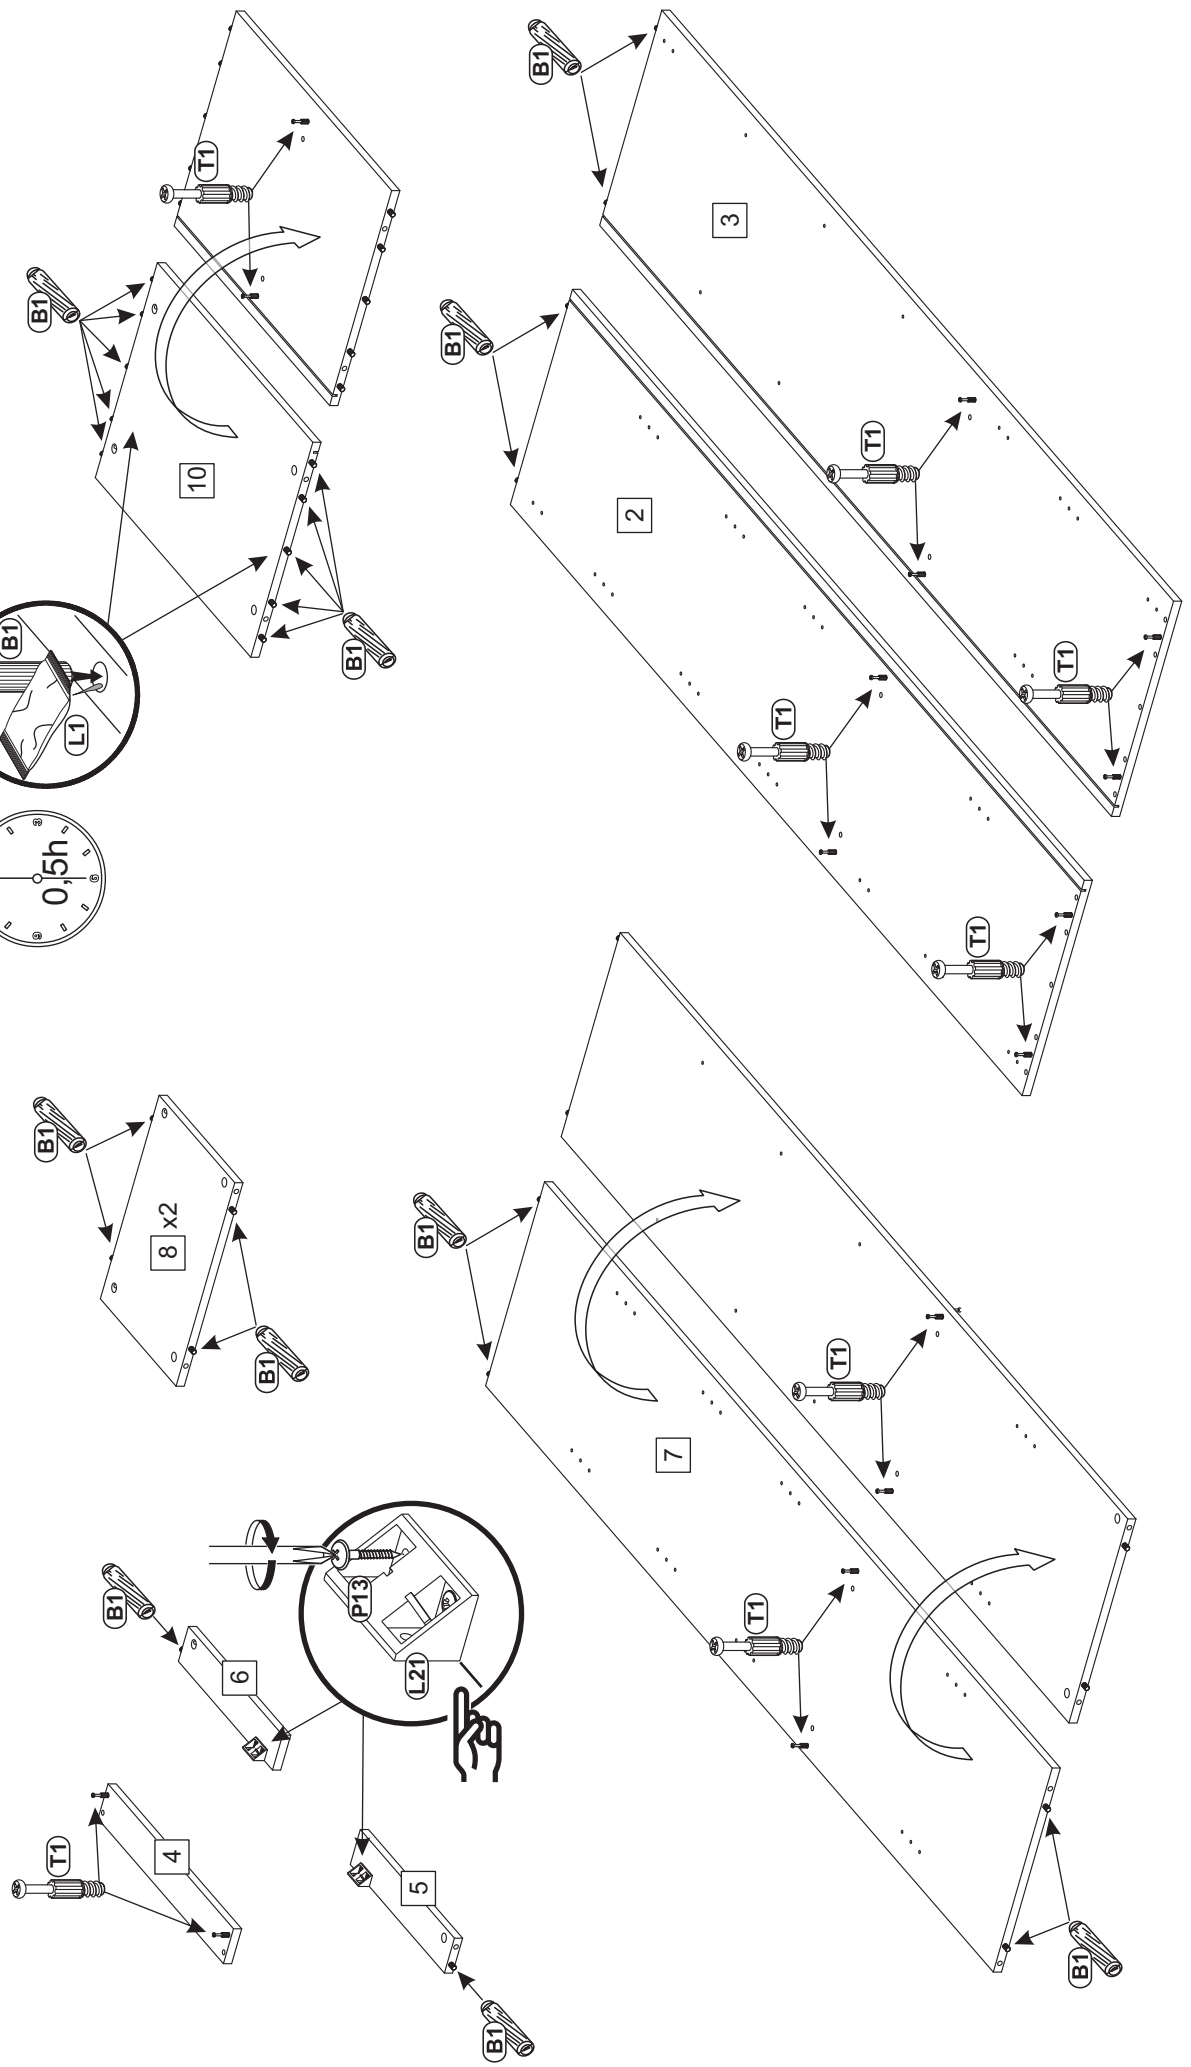

### Beschläge - Colli 2

<b>B1</b>	φ 8x28	x28	<b>W2</b>	x12	x12
<b>T1</b>	x16	x16	<b>K1</b>	7x50	x6
<b>M1</b>	x16	x16	<b>J23</b>	x8	x8
<b>C2</b>	φ 20	x4	<b>F1</b>	x12	x12
<b>C2</b>	φ 20	x10	<b>P2</b>	3x16	x16
<b>W1</b>	x20	x20	<b>F15</b>	x4	x4
			<b>L1</b>	x1	x1

<b>Z2</b>	x2	x2
<b>Z2C</b>	x4	x4
<b>S8</b>	4x13	x12

<b>L21</b>	x4	x4
<b>P13</b>	3.5x13	x18
<b>J11</b>	x1	x1

Nr	Ausmaß	St	Colli
1	276 360	5	3
2	1876 394	15	1
3	1876 394	15	1
4	460 64	15	1
5	345 64	15	1
6	345 64	15	1
7	1861 374	15	1
8	277 373	15	2
9	277 370	15	5
10	570 394	15	1
11	601 395	15	1
13	1874 292	2	2
14	1890 298	18	1
15	692 298	18	1
16	94 298	18	1
17	1104 297	19	1

1

2

-  Z2 x2
-  Z2C x4
-  S8  4x13 x12

3

-  F15 x4

-  M1 x2

4

5